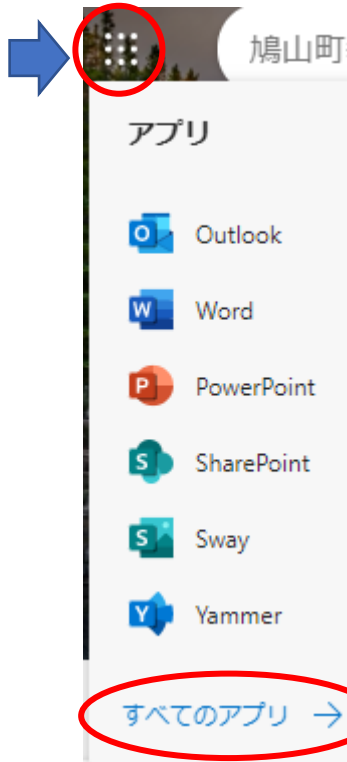

鳩中祭 動画の見方

① ストリームにアクセスします

エッジを開く

ワッフルアイコンをクリック

すべてのアプリをクリック
Streamを探してクリック

- ※ お子様のタブレットからはすぐに見られます。
- ※ 他端末からアクセスする場合には、お子様のアカウントをご活用ください。（検温で利用しているアカウントです。）

左のQR
リンクからも
Streamにアクセスできます

[Microsoft Stream](#)

② 探索 ビデオをクリック

③ ビデオに入っている動画をご視聴ください